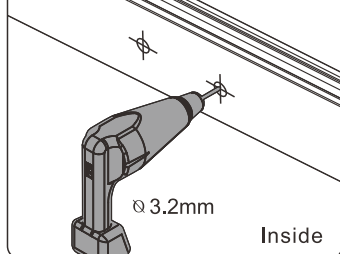

CRAYON
PENCIL

FORETS: 1/8", 3/16" ET 1/4"
*FORET À MAÇONNERIE
DRILL BITS: 1/8", 3/16" ET 1/4"
*MASONRY DRILL BIT

VIS
SCREWS

Installation

A 01

| size | X,mm |
|------|-------------|
| 700 | 680 - 690 |
| 800 | 780 - 790 |
| 900 | 880 - 890 |
| 1000 | 980 - 990 |
| 1100 | 1080 - 1090 |
| 1200 | 1180 - 1190 |
| 1400 | 1380 - 1390 |

A 06

Installation

B 01

| size | X,mm |
|------|-------------|
| 700 | 680 - 690 |
| 800 | 780 - 790 |
| 900 | 880 - 890 |
| 1000 | 980 - 990 |
| 1100 | 1080 - 1090 |
| 1200 | 1180 - 1190 |
| 1400 | 1380 - 1390 |