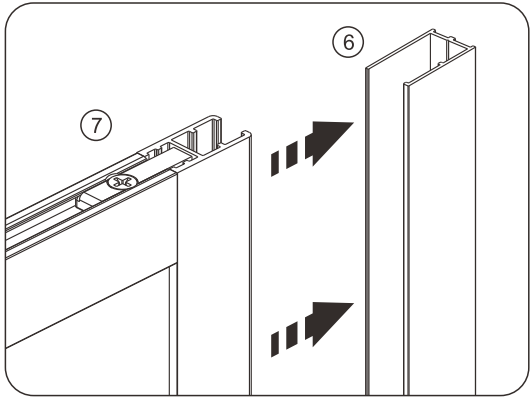

Continue

A 03