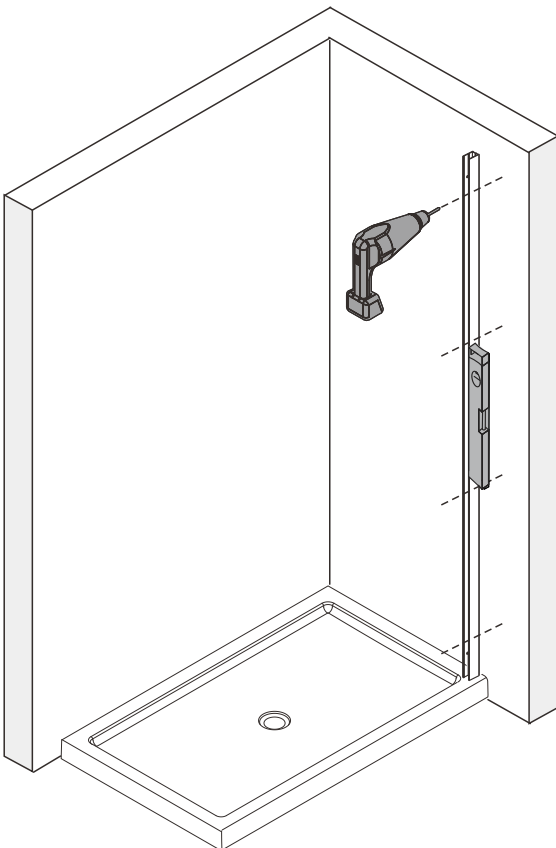

Continue

A 02