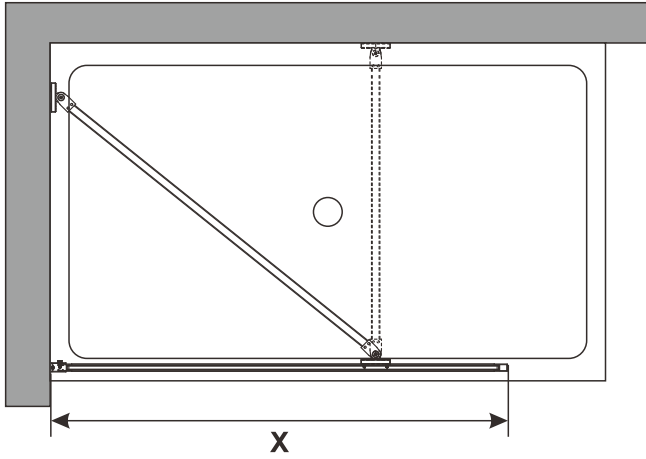

CRAYON
PENCIL

FORETS: 1/8", 3/16" ET 1/4"
*FORET À MAÇONNERIE
DRILL BITS: 1/8", 3/16" ET 1/4"
*MASONRY DRILL BIT

VIS
SCREWS

Installation

A 01

| size | X,mm |
|------|-------------|
| 700 | 680 - 690 |
| 800 | 780 - 790 |
| 900 | 880 - 890 |
| 1000 | 980 - 990 |
| 1100 | 1080 - 1090 |
| 1200 | 1180 - 1190 |
| 1400 | 1380 - 1390 |

A 06

Installation

B 01

| size | X,mm |
|------|-------------|
| 700 | 680 - 690 |
| 800 | 780 - 790 |
| 900 | 880 - 890 |
| 1000 | 980 - 990 |
| 1100 | 1080 - 1090 |
| 1200 | 1180 - 1190 |
| 1400 | 1380 - 1390 |