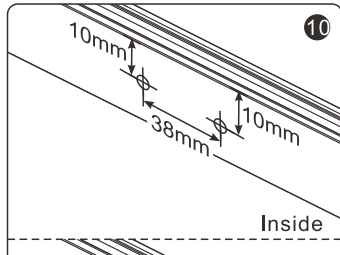

CRAYON
PENCIL

FORETS: 1/8", 3/16" ET 1/4"
*FORET À MAÇONNERIE
DRILL BITS: 1/8", 3/16" ET 1/4"
*MASONRY DRILL BIT

VIS
SCREWS

Installation

A 01

| size | X,mm |
|------|-------------|
| 700 | 680 - 690 |
| 800 | 780 - 790 |
| 900 | 880 - 890 |
| 1000 | 980 - 990 |
| 1100 | 1080 - 1090 |
| 1200 | 1180 - 1190 |
| 1400 | 1380 - 1390 |

A 06

Installation

B 01

| size | X,mm |
|------|-------------|
| 700 | 680 - 690 |
| 800 | 780 - 790 |
| 900 | 880 - 890 |
| 1000 | 980 - 990 |
| 1100 | 1080 - 1090 |
| 1200 | 1180 - 1190 |
| 1400 | 1380 - 1390 |

| size | Y,mm |
|------|------|
| 300 | 300 |

Continue

B 02

Continue

B 03

Continue

B 04-1

Continue