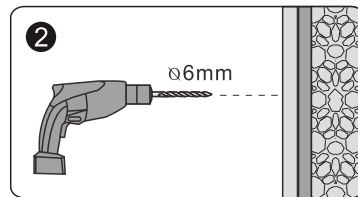

Continue

A 02