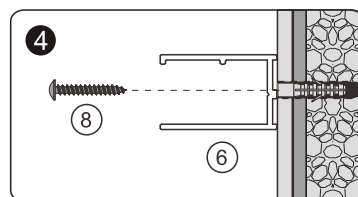

Continue

A 02