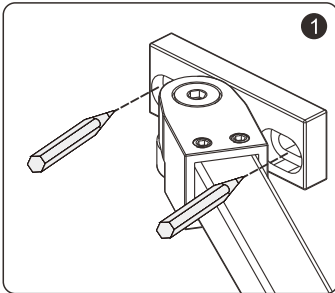

CRAYON
PENCIL

FORETS: 1/8", 3/16" ET 1/4"
*FORET À MAÇONNERIE
DRILL BITS: 1/8", 3/16" ET 1/4"
*MASONRY DRILL BIT

VIS
SCREWS

Installation

A 01

| size | X,mm |
|------|-------------|
| 700 | 680 - 690 |
| 800 | 780 - 790 |
| 900 | 880 - 890 |
| 1000 | 980 - 990 |
| 1100 | 1080 - 1090 |
| 1200 | 1180 - 1190 |
| 1400 | 1380 - 1390 |

A 06

Installation

B 01

| size | X,mm |
|------|-------------|
| 700 | 680 - 690 |
| 800 | 780 - 790 |
| 900 | 880 - 890 |
| 1000 | 980 - 990 |
| 1100 | 1080 - 1090 |
| 1200 | 1180 - 1190 |
| 1400 | 1380 - 1390 |