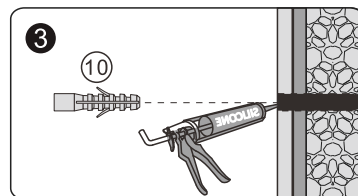

Continue

A 02