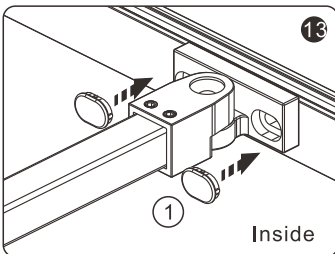

CRAYON
PENCIL

FORETS: 1/8", 3/16" ET 1/4"
*FORET À MAÇONNERIE
DRILL BITS: 1/8", 3/16" ET 1/4"
*MASONRY DRILL BIT

VIS
SCREWS

Installation

A 01

| size | X,mm |
|------|-------------|
| 700 | 680 - 690 |
| 800 | 780 - 790 |
| 900 | 880 - 890 |
| 1000 | 980 - 990 |
| 1100 | 1080 - 1090 |
| 1200 | 1180 - 1190 |
| 1400 | 1380 - 1390 |

A 06

Installation

B 01

| size | X,mm |
|------|-------------|
| 700 | 680 - 690 |
| 800 | 780 - 790 |
| 900 | 880 - 890 |
| 1000 | 980 - 990 |
| 1100 | 1080 - 1090 |
| 1200 | 1180 - 1190 |
| 1400 | 1380 - 1390 |