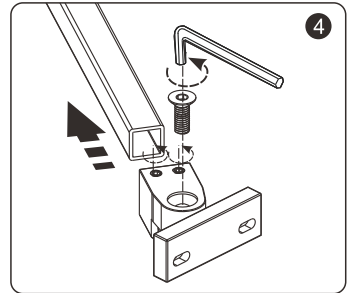

CRAYON
PENCIL

FORETS: 1/8", 3/16" ET 1/4"
*FORET À MAÇONNERIE
DRILL BITS: 1/8", 3/16" ET 1/4"
*MASONRY DRILL BIT

VIS
SCREWS

Installation

A 01

| size | X,mm |
|------|-------------|
| 700 | 680 - 690 |
| 800 | 780 - 790 |
| 900 | 880 - 890 |
| 1000 | 980 - 990 |
| 1100 | 1080 - 1090 |
| 1200 | 1180 - 1190 |
| 1400 | 1380 - 1390 |

A 06

Installation

B 01

| size | X,mm |
|------|-------------|
| 700 | 680 - 690 |
| 800 | 780 - 790 |
| 900 | 880 - 890 |
| 1000 | 980 - 990 |
| 1100 | 1080 - 1090 |
| 1200 | 1180 - 1190 |
| 1400 | 1380 - 1390 |